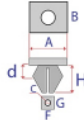

Gniazdo montażowe C70855

Link: <https://www.spinkisamochodowe.pl/gniazdo-montazowe-c70855-p8685.html>

Nr katalogowy Romix: C70855

Cena brutto za opakowanie: 17,55 PLN

Cena brutto za 1 sztukę: 3,51 PLN

Ilość sztuk w opakowaniu: 5

Wymiary: A 12,3 B 13,5 H 15,2

Marka	Model	Zastosowanie	Opis	Nr zamiennika do OEM
Chrysler	Pacifica '17-	spinki bagażnika	tapicerka bagażnika	68139270AA
Chrysler	Voyager '19-	mocowania listew progowych	listwy progowe wewnętrzne	68139270AA
Ford	Bronco '21-	mocowania boczków i poszyć tapicerskich		W715980S439
Ford	F150 '15-'20	mocowania słupków wewnętrznych		W715980S439
Ford	Mustang '15-	mocowania słupków wewnętrznych	wersja po liftingu	W715980S439
Hyundai	Accent '95-'99	mocowania słupków wewnętrznych	tapicerka bagażnika	8583922000
Hyundai	Elantra '00-'06	mocowania słupków wewnętrznych	tapicerka bagażnika, tapicerka kłapy bagażnika	8583922000
Hyundai	Elantra '06-'10	mocowania słupków wewnętrznych	tapicerka bagażnika	8583922000
Hyundai	Elantra '11-'16	mocowania słupków wewnętrznych		8583922000
Hyundai	Elantra '16-'20	mocowania słupków wewnętrznych	listwy progowe wewnętrzne	8583922000
Hyundai	i30 '12-'15	mocowania słupków wewnętrznych	listwy progowe wewnętrzne, tapicerka kłapy bagażnika	8583922000
Hyundai	i30 '15-'17	mocowania słupków wewnętrznych	listwy progowe wewnętrzne, tapicerka kłapy bagażnika	8583922000
Hyundai	i30 '17-	mocowania listew progowych	listwy progowe wewnętrzne, tapicerka kłapy bagażnika	8583922000
Hyundai	Ioniq '16-'22	mocowania słupków wewnętrznych	listwy progowe wewnętrzne, tapicerka drzwi	8583922000