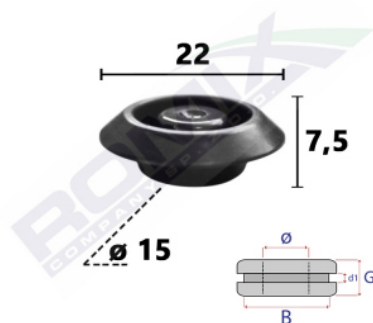

Zaślepka C70935

Link: <https://www.spinkisamochodowe.pl/zaslepka-c70935-p8768.html>

Nr katalogowy Romix: C70935

Cena brutto za opakowanie: 23,00 PLN

Cena brutto za 1 sztukę: 4,60 PLN

Ilość sztuk w opakowaniu: 5