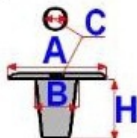

Tulejka 11255

Link: <https://www.spinkisamochodowe.pl/tulejka-11255-p6383.html>

Nr katalogowy Romix: 11255

Cena brutto za opakowanie: 18,70 PLN

Cena brutto za 1 sztukę: 1,87 PLN

Ilość sztuk w opakowaniu: 10

Marka	Model	Zastosowanie	Opis	Nr zamiennika do OEM
Citroen	Evasion I	mocowania boczaków i poszyć tapicerskich	tulejka do spinki 11253 i 12408	856517
Citroen	Evasion II	mocowania boczaków i poszyć tapicerskich	tulejka do spinki 11253 i 12408	856517
Citroen	Jumpy I	mocowania boczaków i poszyć tapicerskich	tulejka do spinki 11253 i 12408	856517
Citroen	Jumpy II	mocowania boczaków i poszyć tapicerskich	tulejka do spinki 11253 i 12408	856517
Citroen	Xsara Picasso	mocowania boczaków i poszyć tapicerskich	tulejka do spinki 11253 i 12408	856517
Peugeot	306 '93-'97	mocowania listew bocznych	tulejka do spinki listwy ozdobnej	856517
Peugeot	309	mocowania listew bocznych	tulejka do spinki listwy ozdobnej	856517
Peugeot	405	mocowania listew bocznych	tulejka do spinki listwy ozdobnej	856517
Peugeot	Expert I	mocowania listew bocznych	tulejka do spinki listwy ozdobnej	856517
Peugeot	Expert II	mocowania listew bocznych	tulejka do spinki listwy ozdobnej	856517