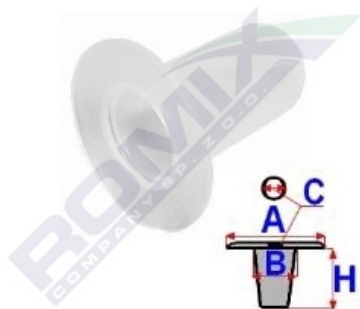

Tulejka B22023

Link: <https://www.spinkisamochodowe.pl/tulejka-b22023-p6932.html>

Nr katalogowy Romix: B22023

Cena brutto za opakowanie: 13,40 PLN

Cena brutto za 1 sztukę: 1,34 PLN

Ilość sztuk w opakowaniu: 10