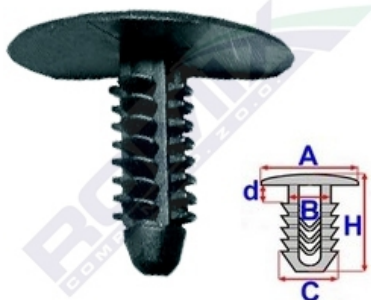

Spinka tapicerska B22040

Link: <https://www.spinkisamochodowe.pl/spinka-tapicerska-b22040-p6937.html>

Nr katalogowy Romix: B22040

Cena brutto za opakowanie: 21,20 PLN

Cena brutto za 1 sztukę: 2,12 PLN

Ilość sztuk w opakowaniu: 10

Marka	Model	Zastosowanie	Opis	Nr zamiennika do OEM
Chrysler	różne modele Chrysl r	mocowania boczaków i poszyć tapicerskich		6501067