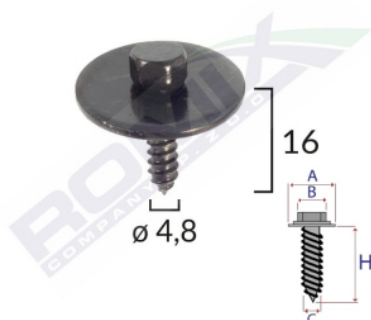

## Wkręt montażowy C60465

Link: <https://www.spinkisamochodowe.pl/wkret-montazowy-c60465-p7552.html>

Nr katalogowy Romix: C60465

Cena brutto za opakowanie: 46,20 PLN

Cena brutto za 1 sztukę: 4,62 PLN

Ilość sztuk w opakowaniu: 10

Wymiary: A 26 B 8 C 4,8 H 16

Marka	Model	Zastosowanie	Opis	Nr zamiennika do OEM
Mercedes	W124	spinki i zestawy mocowań do osłon pod silnikiem	oraz inne osłony	2019900536
Mercedes	W168 (A-klasa)	spinki i zestawy mocowań do osłon pod silnikiem	oraz inne osłony	2019900536
Mercedes	W201	spinki i zestawy mocowań do osłon pod silnikiem	oraz inne osłony	2019900536
Mercedes	W202	spinki i zestawy mocowań do osłon pod silnikiem	oraz inne osłony	2019900536
Mercedes	W203	spinki i zestawy mocowań do osłon pod silnikiem	oraz inne osłony	2019900536
Mercedes	W210	spinki i zestawy mocowań do osłon pod silnikiem	oraz inne osłony	2019900536
Mercedes	W211	spinki i zestawy mocowań do osłon pod silnikiem	oraz inne osłony	2019900536
Mercedes	W220	spinki i zestawy mocowań do osłon pod silnikiem	oraz inne osłony	2019900536