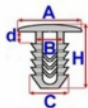

Spinka listwy C70159

Link: <https://www.spinkisamochodowe.pl/spinka-listwy-c70159-p7908.html>

Nr katalogowy Romix: C70159

Cena brutto za opakowanie: 26,40 PLN

Cena brutto za 1 sztukę: 2,64 PLN

Ilość sztuk w opakowaniu: 10

Wymiary: A 31,3 B 7,1 H 14,2

Marka	Model	Zastosowanie	Opis	Nr zamiennika do OEM
Mercedes	W168 (A-klasa)	mocowania listew progowych		A0009917498
Mercedes	W169 (A-klasa)	mocowania listew progowych		A0009917498
Mercedes	W176 (A-klasa)	mocowania listew progowych		A0009917498
Mercedes	W204	mocowania listew progowych	komplet z C70353	A0009917498
Mercedes	W205	mocowania listew progowych	komplet z C70353	A0009917498
Mercedes	W212	mocowania listew progowych	komplet z C70353	A0009917498
Mercedes	W218 (CLS)	mocowania listew progowych	komplet z C70353	A0009917498
Mercedes	W222	mocowania listew progowych	komplet z C70353	A0009917498
Mercedes	W245 (B-klasa)	mocowania listew progowych		A0009917498
Mercedes	W246 (B-klasa)	mocowania listew progowych		A0009917498