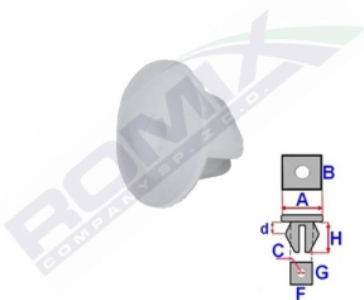

## Kostka montażowa C70169

Link: <https://www.spinkisamochodowe.pl/kostka-montazowa-c70169-p7918.html>

Nr katalogowy Romix: C70169

Cena brutto za opakowanie: 27,70 PLN

Cena brutto za 1 sztukę: 2,77 PLN

Ilość sztuk w opakowaniu: 10

Wymiary: A 17 C 3,9 F 8,9 G 8,3 H 10

Marka	Model	Zastosowanie	Opis	Nr zamiennika do OEM
Lexus	ES250/350/300H '12-	spinki nadkoli		9018906006
Lexus	IS200/300 '99-'05	spinki i zestawy mocowania do osłon pod silnikiem		9018906006
Lexus	RX300/330/350 '03-'08	mocowania listew progowych		9018906006
Subaru	Impreza '00-'07	mocowania boczaków i poszyć tapicerskich	tapicerka drzwi	909300052
Toyota	Avensis '97-'03	spinki nadkoli	atrapa	9018906006
Toyota	Aygo '05-'14	spinki do błotników i poszerzeń błotników		9018906006
Toyota	Camry '01-'06	spinki do błotników i poszerzeń błotników	błotnik przedni, listwy boczne	9018906006
Toyota	Camry '06-'11	mocowania listew bocznych		9018906006
Toyota	Camry '91-'96	spinki do błotników i poszerzeń błotników	błotnik przedni	9018906006
Toyota	Camry '96-'01	spinki do błotników i poszerzeń błotników		9018906006
Toyota	Carina	spinki nadkoli	chłapacze	9018906006
Toyota	Carina 2	spinki do błotników i poszerzeń błotników	osłony pod silnikiem	9018906006