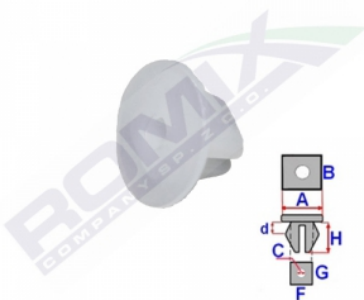

Kostka montażowa C70169

Link: <https://www.spinkisamochodowe.pl/kostka-montazowa-c70169-p7918.html>

Nr katalogowy Romix: C70169

Cena brutto za opakowanie: 27,70 PLN

Cena brutto za 1 sztukę: 2,77 PLN

Ilość sztuk w opakowaniu: 10

Wymiary: A 17 C 3,9 F 8,9 G 8,3 H 10

Marka	Model	Zastosowanie	Opis	Nr zamiennika do OEM
Lexus	ES250/350/300H '12-	spinki nadkoli		9018906006
Lexus	IS200/300 '99-'05	spinki i zestawy mocowania do osłon pod silnikiem		9018906006
Lexus	RX300/330/350 '03-'08	mocowania listew progowych		9018906006
Subaru	Impreza '00-'07	mocowania boczaków i poszyć tapicerskich	tapicerka drzwi	909300052
Toyota	Avensis '97-'03	spinki nadkoli	atrapa	9018906006
Toyota	Aygo '05-'14	spinki do błotników i poszerzeń błotników		9018906006
Toyota	Camry '01-'06	spinki do błotników i poszerzeń błotników	błotnik przedni, listwy boczne	9018906006
Toyota	Camry '06-'11	mocowania listew bocznych		9018906006
Toyota	Camry '91-'96	spinki do błotników i poszerzeń błotników	błotnik przedni	9018906006
Toyota	Camry '96-'01	spinki do błotników i poszerzeń błotników		9018906006
Toyota	Carina	spinki nadkoli	chłapacze	9018906006
Toyota	Carina 2	spinki do błotników i poszerzeń błotników	osłony pod silnikiem	9018906006