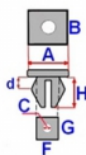

Wymiary: A 17 C 3,9 F 8,9 G 8,3 H 10

Marka	Model	Zastosowanie	Opis	Nr zamiennika do OEM
Lexus	ES250/350/300H '12-	spinki nadkoli		9018906006
Lexus	IS200/300 '99-'05	spinki i zestawy mocowania do osłon pod silnikiem		9018906006
Lexus	RX300/330/350 '03-'08	mocowania listew progowych		9018906006
Subaru	Impreza '00-'07	mocowania bocznych i poszyć tapicerskich	tapicerka drzwi	909300052
Toyota	Avensis '97-'03	spinki nadkoli	atrapa	9018906006
Toyota	Aygo '05-'14	spinki do błotników i poszerzeń błotników		9018906006
Toyota	Camry '01-'06	spinki do błotników i poszerzeń błotników	błotnik przedni, listwy boczne	9018906006
Toyota	Camry '06-'11	mocowania listew bocznych		9018906006
Toyota	Camry '91-'96	spinki do błotników i poszerzeń błotników	błotnik przedni	9018906006
Toyota	Camry '96-'01	spinki do błotników i poszerzeń błotników		9018906006
Toyota	Carina	spinki nadkoli	chłapacze	9018906006
Toyota	Carina 2	spinki do błotników i poszerzeń błotników	osłony pod silnikiem	9018906006