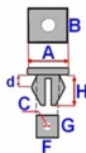

Wymiary: A 17 C 3,9 F 8,9 G 8,3 H 10

Marka	Model	Zastosowanie	Opis	Nr zamiennika do OEM
Lexus	ES250/350/300H '12-	spinki nadkoli		9018906006
Lexus	IS200/300 '99-'05	spinki i zestawy mocowania do osłon pod silnikiem		9018906006
Lexus	RX300/330/350 '03-'08	mocowania listew progowych		9018906006
Subaru	Impreza '00-'07	mocowania bocznych i poszerzeń tapicerskich	tapicerka drzwi	909300052
Toyota	Avensis '97-'03	spinki nadkoli	atrapa	9018906006
Toyota	Aygo '05-'14	spinki do błotników i poszerzeń błotników		9018906006
Toyota	Camry '01-'06	spinki do błotników i poszerzeń błotników	błotnik przedni, listwy boczne	9018906006
Toyota	Camry '06-'11	mocowania listew bocznych		9018906006
Toyota	Camry '91-'96	spinki do błotników i poszerzeń błotników	błotnik przedni	9018906006
Toyota	Camry '96-'01	spinki do błotników i poszerzeń błotników		9018906006
Toyota	Carina	spinki nadkoli	chłapacze	9018906006
Toyota	Carina 2	spinki do błotników i poszerzeń błotników	osłony pod silnikiem	9018906006