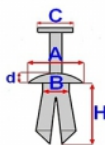

Kolek rozporowy C70190

Link: <https://www.spinkisamochodowe.pl/kolek-rozporowy-c70190-p7939.html>

Nr katalogowy Romix: C70190

Cena brutto za opakowanie: 33,05 PLN

Cena brutto za 1 sztukę: 6,61 PLN

Ilość sztuk w opakowaniu: 5

Marka	Model	Zastosowanie	Opis	Nr zamiennika do OEM
Lexus	ES350 '06-	osprzęt w komorze si Inika		532590E010
Lexus	GS300/430/460 '05-'1 1	osprzęt w komorze si Inika		532590E010
Lexus	IS250/350 '05-'13	osprzęt w komorze si Inika		532590E010
Lexus	LS460/600 '06-'10	osprzęt w komorze si Inika		532590E010
Lexus	RX300/330/350 '03-'0 8	osprzęt w komorze si Inika		532590E010
Toyota	różne modele Toyota	wiele zastosowań		532590E010