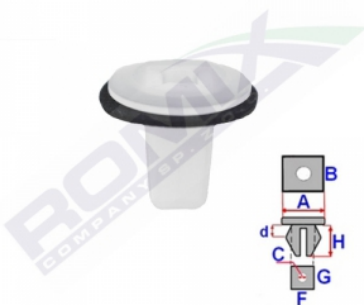

Kostka montażowa C70306

Link: <https://www.spinkisamochodowe.pl/kostka-montazowa-c70306-p8019.html>

Nr katalogowy Romix: C70306

Cena brutto za opakowanie: 23,70 PLN

Cena brutto za 1 sztukę: 2,37 PLN

Ilość sztuk w opakowaniu: 10

Wymiary: A 18 C 4,8 F 8,5 G 9,1 H 16,5

Marka	Model	Zastosowanie	Opis	Nr zamiennika do OEM
Hyundai	Accent '06-'10	spinki oświetlenia	mocowanie lampy tylnej	8691022000
Hyundai	Accent '99-'06	spinki oświetlenia	mocowanie lampy tylnej	8691022000
Hyundai	ix35/Tucson '10-'15	spinki oświetlenia	mocowanie lampy tylnej	8691022000
Hyundai	ix55/Veracruz '06-'12	spinki oświetlenia	mocowanie lampy tylnej	8691022000
Hyundai	Santa Fe '00-'06	spinki oświetlenia	mocowanie lampy tylnej	8691022000
Hyundai	Santa Fe '12-	spinki oświetlenia	mocowanie lampy tylnej	8691022000
Hyundai	Tucson '04-'10	spinki oświetlenia	mocowanie lampy tylnej	8691022000