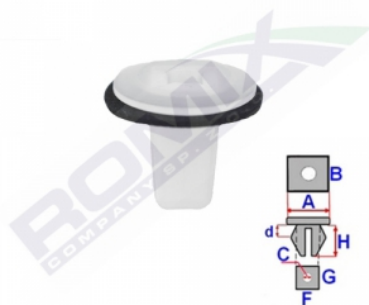

Kostka montażowa C70306

Link: <https://www.spinkisamochodowe.pl/kostka-montazowa-c70306-p8019.html>

Nr katalogowy Romix: C70306

Cena brutto za opakowanie: 23,70 PLN

Cena brutto za 1 sztukę: 2,37 PLN

Ilość sztuk w opakowaniu: 10

Wymiary: A 18 C 4,8 F 8,5 G 9,1 H 16,5

Marka	Model	Zastosowanie	Opis	Nr zamiennika do OEM
Hyundai	Accent '06-'10	spinki oświetlenia	mocowanie lampy tylnej	8691022000
Hyundai	Accent '99-'06	spinki oświetlenia	mocowanie lampy tylnej	8691022000
Hyundai	ix35/Tucson '10-'15	spinki oświetlenia	mocowanie lampy tylnej	8691022000
Hyundai	ix55/Veracruz '06-'12	spinki oświetlenia	mocowanie lampy tylnej	8691022000
Hyundai	Santa Fe '00-'06	spinki oświetlenia	mocowanie lampy tylnej	8691022000
Hyundai	Santa Fe '12-	spinki oświetlenia	mocowanie lampy tylnej	8691022000
Hyundai	Tucson '04-'10	spinki oświetlenia	mocowanie lampy tylnej	8691022000