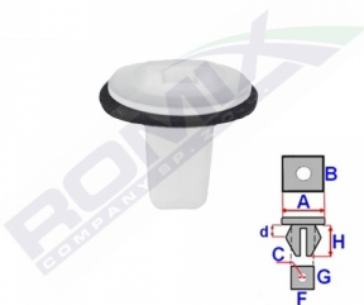

## Kostka montażowa C70306

Link: <https://www.spinkisamochodowe.pl/kostka-montazowa-c70306-p8019.html>

Nr katalogowy Romix: C70306

Cena brutto za opakowanie: 23,70 PLN

Cena brutto za 1 sztukę: 2,37 PLN

Ilość sztuk w opakowaniu: 10

Wymiary: A 18 C 4,8 F 8,5 G 9,1 H 16,5

Marka	Model	Zastosowanie	Opis	Nr zamiennika do OEM
Hyundai	Accent '06-'10	spinki oświetlenia	mocowanie lampy tylnej	8691022000
Hyundai	Accent '99-'06	spinki oświetlenia	mocowanie lampy tylnej	8691022000
Hyundai	ix35/Tucson '10-'15	spinki oświetlenia	mocowanie lampy tylnej	8691022000
Hyundai	ix55/Veracruz '06-'12	spinki oświetlenia	mocowanie lampy tylnej	8691022000
Hyundai	Santa Fe '00-'06	spinki oświetlenia	mocowanie lampy tylnej	8691022000
Hyundai	Santa Fe '12-	spinki oświetlenia	mocowanie lampy tylnej	8691022000
Hyundai	Tucson '04-'10	spinki oświetlenia	mocowanie lampy tylnej	8691022000