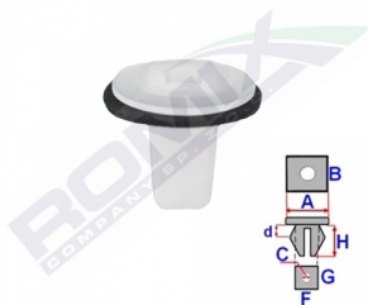

## Kostka montażowa C70306

Link: <https://www.spinkisamochodowe.pl/kostka-montazowa-c70306-p8019.html>

Nr katalogowy Romix: C70306

Cena brutto za opakowanie: 23,70 PLN

Cena brutto za 1 sztukę: 2,37 PLN

Ilość sztuk w opakowaniu: 10

Wymiary: A 18 C 4,8 F 8,5 G 9,1 H 16,5

Marka	Model	Zastosowanie	Opis	Nr zamiennika do OEM
Hyundai	Accent '06-'10	spinki oświetlenia	mocowanie lampy tylnej	8691022000
Hyundai	Accent '99-'06	spinki oświetlenia	mocowanie lampy tylnej	8691022000
Hyundai	ix35/Tucson '10-'15	spinki oświetlenia	mocowanie lampy tylnej	8691022000
Hyundai	ix55/Veracruz '06-'12	spinki oświetlenia	mocowanie lampy tylnej	8691022000
Hyundai	Santa Fe '00-'06	spinki oświetlenia	mocowanie lampy tylnej	8691022000
Hyundai	Santa Fe '12-	spinki oświetlenia	mocowanie lampy tylnej	8691022000
Hyundai	Tucson '04-'10	spinki oświetlenia	mocowanie lampy tylnej	8691022000