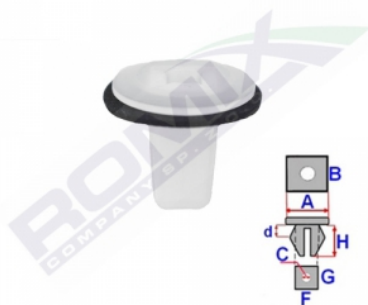

Kostka montażowa C70306

Link: <https://www.spinkisamochodowe.pl/kostka-montazowa-c70306-p8019.html>

Nr katalogowy Romix: C70306

Cena brutto za opakowanie: 23,70 PLN

Cena brutto za 1 sztukę: 2,37 PLN

Ilość sztuk w opakowaniu: 10

Wymiary: A 18 C 4,8 F 8,5 G 9,1 H 16,5

Marka	Model	Zastosowanie	Opis	Nr zamiennika do OEM
Hyundai	Accent '06-'10	spinki oświetlenia	mocowanie lampy tylnej	8691022000
Hyundai	Accent '99-'06	spinki oświetlenia	mocowanie lampy tylnej	8691022000
Hyundai	ix35/Tucson '10-'15	spinki oświetlenia	mocowanie lampy tylnej	8691022000
Hyundai	ix55/Veracruz '06-'12	spinki oświetlenia	mocowanie lampy tylnej	8691022000
Hyundai	Santa Fe '00-'06	spinki oświetlenia	mocowanie lampy tylnej	8691022000
Hyundai	Santa Fe '12-	spinki oświetlenia	mocowanie lampy tylnej	8691022000
Hyundai	Tucson '04-'10	spinki oświetlenia	mocowanie lampy tylnej	8691022000