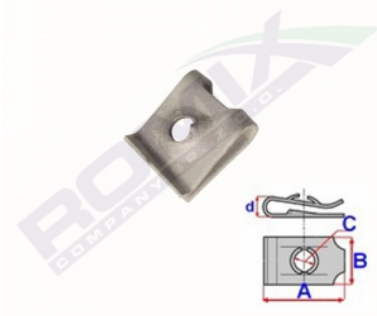

Blaszka montażowa C70408

Link: <https://www.spinkisamochodowe.pl/blaszka-montazowa-c70408-p8116.html>

Nr katalogowy Romix: C70408

Cena brutto za opakowanie: 14,60 PLN

Cena brutto za 1 sztukę: 1,46 PLN

Ilość sztuk w opakowaniu: 10

Wymiary: A 12,9 B 11,2 C 4,2

Marka	Model	Zastosowanie	Opis	Nr zamiennika do OEM
BMW	3'E46	spinki deski rozdzielczej i kabiny	mocowanie reflektora przeciwmgielnego	07129904221
BMW	5'E39	mocowania zderzaków	zderzak przedni, mocowanie reflektora przeciwmgielnego	07129904221
BMW	7'E38	spinki deski rozdzielczej i kabiny	mocowanie reflektora przeciwmgielnego, deska rozdzielcza	07129904221
BMW	X3'F25	spinki deski rozdzielczej i kabiny	mocowanie konsoli środkowej	07129904221
BMW	X4'F26	spinki deski rozdzielczej i kabiny	mocowanie konsoli środkowej	07129904221
BMW	Z4	spinki deski rozdzielczej i kabiny		07129904221
BMW_MOTO	259 (R850RT, R1100R)	spinki motocyklowe	Lampa przeciwmgielna, instalacja sygnału dźwiękowego, mocowanie ramy, osłona	07129904221
BMW_MOTO	259C (R850C, R1200C)	spinki motocyklowe	Lampa przeciwmgielna, instalacja sygnału dźwiękowego, mocowanie ramy, osłona	07129904221
BMW_MOTO	259R (R850R, R1100R)	spinki motocyklowe	Lampa przeciwmgielna, instalacja sygnału dźwiękowego, mocowanie ramy, osłona	07129904221
BMW_MOTO	K589 (K1100RS, K1100LT)	spinki motocyklowe	Lampa przeciwmgielna, instalacja sygnału dźwiękowego, mocowanie ramy, osłona	07129904221
BMW_MOTO	R21 (R1150GS Adventure)	spinki motocyklowe	Lampa przeciwmgielna, instalacja sygnału dźwiękowego, mocowanie ramy, osłona	07129904221
BMW_MOTO	R21 (R1150GS)	spinki motocyklowe	Lampa przeciwmgielna, instalacja sygnału dźwiękowego, mocowanie ramy, osłona	07129904221
BMW_MOTO	R22 (R850RT, R1150R, R1150RS)	spinki motocyklowe	Lampa przeciwmgielna, instalacja sygnału dźwiękowego, mocowanie ramy, osłona	07129904221
BMW_MOTO	R28 (R850R, R1150R)	spinki motocyklowe	Lampa przeciwmgielna, instalacja sygnału dźwiękowego	07129904221