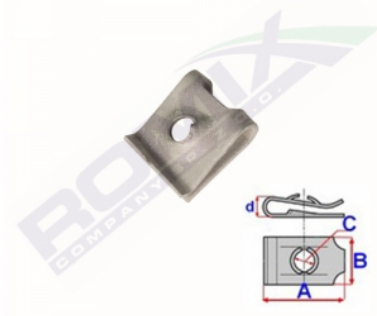

Błaszka montażowa C70408

Link: <https://www.spinkisamochodowe.pl/blaszka-montazowa-c70408-p8116.html>

Nr katalogowy Romix: C70408

Cena brutto za opakowanie: 14,60 PLN

Cena brutto za 1 sztukę: 1,46 PLN

Ilość sztuk w opakowaniu: 10

Wymiary: A 12,9 B 11,2 C 4,2

Marka	Model	Zastosowanie	Opis	Nr zamiennika do OEM
BMW	3'E46	spinki deski rozdzielczej i kabiny	mocowanie reflektora przeciwmielegnego	07129904221
BMW	5'E39	mocowania zderzaków	zderzak przedni, mocowanie reflektora przeciwmielegnego	07129904221
BMW	7'E38	spinki deski rozdzielczej i kabiny	mocowanie reflektora przeciwmielegnego, deska rozdzielcza	07129904221
BMW	X3'F25	spinki deski rozdzielczej i kabiny	mocowanie konsoli środkowej	07129904221
BMW	X4'F26	spinki deski rozdzielczej i kabiny	mocowanie konsoli środkowej	07129904221
BMW	Z4	spinki deski rozdzielczej i kabiny		07129904221
BMW_MOTO	259 (R850RT, R1100R)	spinki motocyklowe	Lampa przeciwmielegna, instalacja sygnału dźwiękowego, mocowanie ramy, osłona	07129904221
BMW_MOTO	259C (R850C, R1200C)	spinki motocyklowe	Lampa przeciwmielegna, instalacja sygnału dźwiękowego, mocowanie ramy, osłona	07129904221
BMW_MOTO	259R (R850R, R1100R)	spinki motocyklowe	Lampa przeciwmielegna, instalacja sygnału dźwiękowego, mocowanie ramy, osłona	07129904221
BMW_MOTO	K589 (K1100RS, K1100LT)	spinki motocyklowe	Lampa przeciwmielegna, instalacja sygnału dźwiękowego, mocowanie ramy, osłona	07129904221
BMW_MOTO	R21 (R1150GS Adventure)	spinki motocyklowe	Lampa przeciwmielegna, instalacja sygnału dźwiękowego, mocowanie ramy, osłona	07129904221
BMW_MOTO	R21 (R1150GS)	spinki motocyklowe	Lampa przeciwmielegna, instalacja sygnału dźwiękowego, mocowanie ramy, osłona	07129904221
BMW_MOTO	R22 (R850RT, R1150R, R1150RS)	spinki motocyklowe	Lampa przeciwmielegna, instalacja sygnału dźwiękowego, mocowanie ramy, osłona	07129904221
BMW_MOTO	R28 (R850R, R1150R)	spinki motocyklowe	Lampa przeciwmielegna, instalacja sygnału dźwiękowego	07129904221