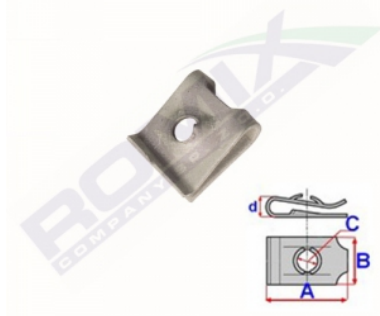

Blaszka montażowa C70408

Link: <https://www.spinkisamochodowe.pl/blaszka-montazowa-c70408-p8116.html>

Nr katalogowy Romix: C70408

Cena brutto za opakowanie: 14,60 PLN

Cena brutto za 1 sztukę: 1,46 PLN

Ilość sztuk w opakowaniu: 10

Wymiary: A 12,9 B 11,2 C 4,2

Marka	Model	Zastosowanie	Opis	Nr zamiennika do OEM
BMW	3'E46	spinki deski rozdzielczej i kabiny	mocowanie reflektora przeciwmielegnego	07129904221
BMW	5'E39	mocowania zderzaków	zderzak przedni, mocowanie reflektora przeciwmielegnego	07129904221
BMW	7'E38	spinki deski rozdzielczej i kabiny	mocowanie reflektora przeciwmielegnego, deska rozdzielcza	07129904221
BMW	X3'F25	spinki deski rozdzielczej i kabiny	mocowanie konsoli środkowej	07129904221
BMW	X4'F26	spinki deski rozdzielczej i kabiny	mocowanie konsoli środkowej	07129904221
BMW	Z4	spinki deski rozdzielczej i kabiny		07129904221
BMW_MOTO	259 (R850RT, R1100R)	spinki motocyklowe	Lampa przeciwmielegna, instalacja sygnału dźwiękowego, mocowanie ramy, osłona	07129904221
BMW_MOTO	259C (R850C, R1200C)	spinki motocyklowe	Lampa przeciwmielegna, instalacja sygnału dźwiękowego, mocowanie ramy, osłona	07129904221
BMW_MOTO	259R (R850R, R1100R)	spinki motocyklowe	Lampa przeciwmielegna, instalacja sygnału dźwiękowego, mocowanie ramy, osłona	07129904221
BMW_MOTO	K589 (K1100RS, K1100LT)	spinki motocyklowe	Lampa przeciwmielegna, instalacja sygnału dźwiękowego, mocowanie ramy, osłona	07129904221
BMW_MOTO	R21 (R1150GS Adventure)	spinki motocyklowe	Lampa przeciwmielegna, instalacja sygnału dźwiękowego, mocowanie ramy, osłona	07129904221
BMW_MOTO	R21 (R1150GS)	spinki motocyklowe	Lampa przeciwmielegna, instalacja sygnału dźwiękowego, mocowanie ramy, osłona	07129904221
BMW_MOTO	R22 (R850RT, R1150R, R1150RS)	spinki motocyklowe	Lampa przeciwmielegna, instalacja sygnału dźwiękowego, mocowanie ramy, osłona	07129904221
BMW_MOTO	R28 (R850R, R1150R)	spinki motocyklowe	Lampa przeciwmielegna, instalacja sygnału dźwiękowego	07129904221