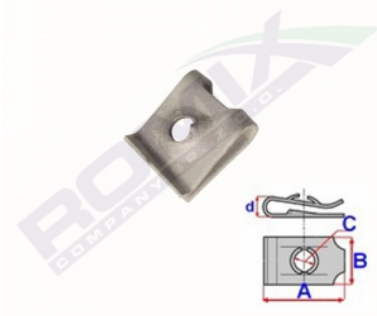

Blaszka montażowa C70408

Link: <https://www.spinkisamochodowe.pl/blaszka-montazowa-c70408-p8116.html>

Nr katalogowy Romix: C70408

Cena brutto za opakowanie: 14,60 PLN

Cena brutto za 1 sztukę: 1,46 PLN

Ilość sztuk w opakowaniu: 10

Wymiary: A 12,9 B 11,2 C 4,2

Marka	Model	Zastosowanie	Opis	Nr zamiennika do OEM
BMW	3'E46	spinki deski rozdzielczej i kabiny	mocowanie reflektora przeciwmielegnego	07129904221
BMW	5'E39	mocowania zderzaków	zderzak przedni, mocowanie reflektora przeciwmielegnego	07129904221
BMW	7'E38	spinki deski rozdzielczej i kabiny	mocowanie reflektora przeciwmielegnego, deska rozdzielcza	07129904221
BMW	X3'F25	spinki deski rozdzielczej i kabiny	mocowanie konsoli środkowej	07129904221
BMW	X4'F26	spinki deski rozdzielczej i kabiny	mocowanie konsoli środkowej	07129904221
BMW	Z4	spinki deski rozdzielczej i kabiny		07129904221
BMW_MOTO	259 (R850RT, R1100R)	spinki motocyklowe	Lampa przeciwmielegna, instalacja sygnału dźwiękowego, mocowanie ramy, osłona	07129904221
BMW_MOTO	259C (R850C, R1200C)	spinki motocyklowe	Lampa przeciwmielegna, instalacja sygnału dźwiękowego, mocowanie ramy, osłona	07129904221
BMW_MOTO	259R (R850R, R1100R)	spinki motocyklowe	Lampa przeciwmielegna, instalacja sygnału dźwiękowego, mocowanie ramy, osłona	07129904221
BMW_MOTO	K589 (K1100RS, K1100LT)	spinki motocyklowe	Lampa przeciwmielegna, instalacja sygnału dźwiękowego, mocowanie ramy, osłona	07129904221
BMW_MOTO	R21 (R1150GS Adventure)	spinki motocyklowe	Lampa przeciwmielegna, instalacja sygnału dźwiękowego, mocowanie ramy, osłona	07129904221
BMW_MOTO	R21 (R1150GS)	spinki motocyklowe	Lampa przeciwmielegna, instalacja sygnału dźwiękowego, mocowanie ramy, osłona	07129904221
BMW_MOTO	R22 (R850RT, R1150R, R1150RS)	spinki motocyklowe	Lampa przeciwmielegna, instalacja sygnału dźwiękowego, mocowanie ramy, osłona	07129904221
BMW_MOTO	R28 (R850R, R1150R)	spinki motocyklowe	Lampa przeciwmielegna, instalacja sygnału dźwiękowego	07129904221