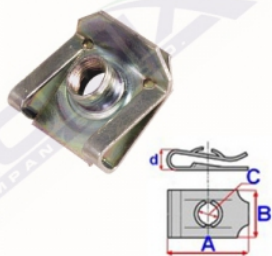

Wymiary: A 16,7 B 15,1 C 5

| Marka    | Model                   | Zastosowanie       | Opis   | Nr zamiennika do OEM |
|----------|-------------------------|--------------------|--|----------------------|
| BMW_MOTO | K16 (G450X)             | spinki motocyklowe | Kolektor wydechowy, Instalacja tłumika, Mocowani e kufra centralnego, Przewód chłodnicy oleju, Bł otnik, Zbiornik paliwa, Obudowa kokpitu, Spojler | 46637694548          |
| BMW_MOTO | K17 (C evolution)       | spinki motocyklowe | Kolektor wydechowy, Instalacja tłumika, Mocowani e kufra centralnego, Przewód chłodnicy oleju, Bł otnik, Zbiornik paliwa, Obudowa kokpitu, Spojler | 46637694548          |
| BMW_MOTO | K25 (HP)                | spinki motocyklowe | Kolektor wydechowy, Instalacja tłumika, Mocowani e kufra centralnego, Przewód chłodnicy oleju, Bł otnik, Zbiornik paliwa, Obudowa kokpitu, Spojler | 46637694548          |
| BMW_MOTO | K25 (R1200GS Adventure) | spinki motocyklowe | Kolektor wydechowy, Instalacja tłumika, Mocowani e kufra centralnego, Przewód chłodnicy oleju, Bł otnik, Zbiornik paliwa, Obudowa kokpitu, Spojler | 46637694548          |
| BMW_MOTO | K25 (R1200GS)           | spinki motocyklowe | Kolektor wydechowy, Instalacja tłumika, Mocowani e kufra centralnego, Przewód chłodnicy oleju, Bł otnik, Zbiornik paliwa, Obudowa kokpitu, Spojler | 46637694548          |
| BMW_MOTO | K26 (R900RT, R1200R)    | spinki motocyklowe | Kolektor wydechowy, Instalacja tłumika, Mocowani e kufra centralnego, Przewód chłodnicy oleju, Bł otnik, Zbiornik paliwa, Obudowa kokpitu, Spojler | 46637694548          |
| BMW_MOTO | K29 (R1200S, HP2 Sport) | spinki motocyklowe | Kolektor wydechowy, Instalacja tłumika, Mocowani e kufra centralnego, Przewód chłodnicy oleju, Bł otnik, Zbiornik paliwa, Obudowa kokpitu, Spojler | 46637694548          |
| BMW_MOTO | K40 (K1200S, K1300S)    | spinki motocyklowe | Kolektor wydechowy, Instalacja tłumika, Mocowani e kufra centralnego, Przewód chłodnicy oleju, Bł otnik, Zbiornik paliwa, Obudowa kokpitu, Spojler | 46637694548          |
| BMW_MOTO | K42 (HP4)               | spinki motocyklowe | Kolektor wydechowy, Instalacja tłumika, Mocowani e kufra centralnego, Przewód chłodnicy oleju, Bł otnik, Zbiornik paliwa, Obudowa kokpitu, Spojler | 46637694548          |