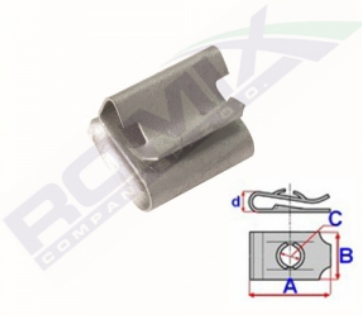

Marka	Model	Zastosowanie	Opis	Nr zamiennika do OEM
BMW	różne modele BMW	wiele zastosowań		07147547239
BMW_MOTO	259 (R1100S, R1100R)	spinki motocyklowe	Uchwyty przewodów, Wiązka przewodów silnika, Przednie światła, Tylny błotnik, Zbiornik oleju, Układ wydechowy, Kierunkowskaz LED, Tłumik, Korpus	07147547239
BMW_MOTO	259 (R850GS, R1100GS)	spinki motocyklowe	Uchwyty przewodów, Wiązka przewodów silnika, Przednie światła, Tylny błotnik, Zbiornik oleju, Układ wydechowy, Kierunkowskaz LED, Tłumik, Korpus	07147547239
BMW_MOTO	259 (R850RT, R1100R)	spinki motocyklowe	Uchwyty przewodów, Wiązka przewodów silnika, Przednie światła, Tylny błotnik, Zbiornik oleju, Układ wydechowy, Kierunkowskaz LED, Tłumik, Korpus	07147547239
BMW_MOTO	259C (R1200C Independent)	spinki motocyklowe	Uchwyty przewodów, Wiązka przewodów silnika, Przednie światła, Tylny błotnik, Zbiornik oleju, Układ wydechowy, Kierunkowskaz LED, Tłumik, Korpus	07147547239
BMW_MOTO	259C (R1200C Montau)	spinki motocyklowe	Uchwyty przewodów, Wiązka przewodów silnika, Przednie światła, Tylny błotnik, Zbiornik oleju, Układ wydechowy, Kierunkowskaz LED, Tłumik, Korpus	07147547239
BMW_MOTO	259C (R850C, R1200C)	spinki motocyklowe	Uchwyty przewodów, Wiązka przewodów silnika, Przednie światła, Tylny błotnik, Zbiornik oleju, Układ wydechowy, Kierunkowskaz LED, Tłumik, Korpus	07147547239
BMW_MOTO	259R (R850R, R1100R)	spinki motocyklowe	Uchwyty przewodów, Wiązka przewodów silnika, Przednie światła, Tylny błotnik, Zbiornik oleju, Układ wydechowy, Kierunkowskaz LED, Tłumik, Korpus	07147547239
BMW_MOTO	K23 (R nineT Scrambler)	spinki motocyklowe	Uchwyty przewodów, Wiązka przewodów silnika, Przednie światła, Tylny błotnik, Zbiornik oleju, Układ wydechowy, Kierunkowskaz LED, Tłumik, Korpus	07147547239
BMW_MOTO	K25 (HP)	spinki motocyklowe	Uchwyty przewodów, Wiązka przewodów silnika, Przednie światła, Tylny błotnik, Zbiornik oleju, Układ wydechowy, Kierunkowskaz LED, Tłumik, Korpus	07147547239