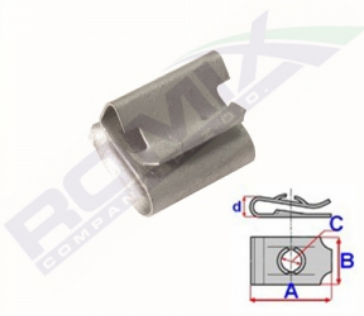

Marka	Model	Zastosowanie	Opis	Nr zamiennika do OEM
BMW	różne modele BMW	wiele zastosowań		07147547239
BMW_MOTO	259 (R1100S, R1100R)	spinki motocyklowe	Uchwyty przewodów, Wiązka przewodów silnika, Przednie światła, Tylny błotnik, Zbiornik oleju, Układ wydechowy, Kierunkowskaz LED, Tłumik, Korpus	07147547239
BMW_MOTO	259 (R850GS, R1100GS)	spinki motocyklowe	Uchwyty przewodów, Wiązka przewodów silnika, Przednie światła, Tylny błotnik, Zbiornik oleju, Układ wydechowy, Kierunkowskaz LED, Tłumik, Korpus	07147547239
BMW_MOTO	259 (R850RT, R1100R)	spinki motocyklowe	Uchwyty przewodów, Wiązka przewodów silnika, Przednie światła, Tylny błotnik, Zbiornik oleju, Układ wydechowy, Kierunkowskaz LED, Tłumik, Korpus	07147547239
BMW_MOTO	259C (R1200C Independent)	spinki motocyklowe	Uchwyty przewodów, Wiązka przewodów silnika, Przednie światła, Tylny błotnik, Zbiornik oleju, Układ wydechowy, Kierunkowskaz LED, Tłumik, Korpus	07147547239
BMW_MOTO	259C (R1200C Montau)	spinki motocyklowe	Uchwyty przewodów, Wiązka przewodów silnika, Przednie światła, Tylny błotnik, Zbiornik oleju, Układ wydechowy, Kierunkowskaz LED, Tłumik, Korpus	07147547239
BMW_MOTO	259C (R850C, R1200C)	spinki motocyklowe	Uchwyty przewodów, Wiązka przewodów silnika, Przednie światła, Tylny błotnik, Zbiornik oleju, Układ wydechowy, Kierunkowskaz LED, Tłumik, Korpus	07147547239
BMW_MOTO	259R (R850R, R1100R)	spinki motocyklowe	Uchwyty przewodów, Wiązka przewodów silnika, Przednie światła, Tylny błotnik, Zbiornik oleju, Układ wydechowy, Kierunkowskaz LED, Tłumik, Korpus	07147547239
BMW_MOTO	K23 (R nineT Scrambler)	spinki motocyklowe	Uchwyty przewodów, Wiązka przewodów silnika, Przednie światła, Tylny błotnik, Zbiornik oleju, Układ wydechowy, Kierunkowskaz LED, Tłumik, Korpus	07147547239
BMW_MOTO	K25 (HP)	spinki motocyklowe	Uchwyty przewodów, Wiązka przewodów silnika, Przednie światła, Tylny błotnik, Zbiornik oleju, Układ wydechowy, Kierunkowskaz LED, Tłumik, Korpus	07147547239