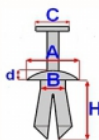

| Marka    | Model                   | Zastosowanie                   | Opis   | Nr zamiennika do OEM |
|----------|-------------------------|--------------------------------|--|----------------------|
| BMW      | 5'E39                   | spinki bagażnika               | boczna obudowa bagażnika   | 51481938725          |
| BMW      | 7'E38                   | mocowanie tylnej półki         | instalacja spryskiwaczy szyb, światło „stop”                             | 51481938725          |
| BMW      | 7'E65                   | mocowania słupków wewnętrznych |  | 51481938725          |
| BMW_MOTO | K21 (R nineT)           | spinki motocyklowe             | Centralna elektronika podwozia, Błotnik, Kanał powietrza chłodnicy oleju | 51481938725          |
| BMW_MOTO | K25 (R1200GS Adventure) | spinki motocyklowe             | Centralna elektronika podwozia, Błotnik, Kanał powietrza chłodnicy oleju | 51481938725          |
| BMW_MOTO | K25 (R1200GS)           | spinki motocyklowe             | Centralna elektronika podwozia, Błotnik, Kanał powietrza chłodnicy oleju | 51481938725          |
| BMW_MOTO | K26 (R900RT, R1200RT)   | spinki motocyklowe             | Centralna elektronika podwozia, Błotnik, Kanał powietrza chłodnicy oleju | 51481938725          |