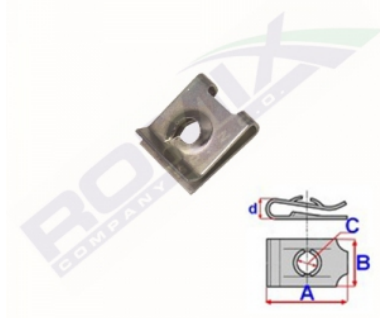

Blaszka montażowa C70440

Link: <https://www.spinkisamochodowe.pl/blaszka-montazowa-c70440-p8148.html>

Nr katalogowy Romix: C70440

Cena brutto za opakowanie: 15,70 PLN

Cena brutto za 1 sztukę: 1,57 PLN

Ilość sztuk w opakowaniu: 10

Wymiary: A 12,8 B 10,9 C 4,2

Marka	Model	Zastosowanie	Opis	Nr zamiennika do OEM
BMW	5'E60	spinki deski rozdzielczej i kabiny		07129901645
BMW	7'E38	spinki deski rozdzielczej i kabiny		07129901645
BMW_MOTO	259 (R850RT, R1100RS)	spinki motocyklowe	Mocowanie radia, Sterownik, Sygnał dźwiękowy, Wlot powietrza, Tylna lampa, Osłona boczna, Osłona chłodnicy	07129901645
BMW_MOTO	89V1	spinki motocyklowe	Mocowanie radia, Sterownik, Sygnał dźwiękowy, Wlot powietrza, Tylna lampa, Osłona boczna, Osłona chłodnicy	07129901645
BMW_MOTO	K41 (K1200GT, K1200S)	spinki motocyklowe	Mocowanie radia, Sterownik, Sygnał dźwiękowy, Wlot powietrza, Tylna lampa, Osłona boczna, Osłona chłodnicy	07129901645
BMW_MOTO	K589 (K1100RS, K1100LT)	spinki motocyklowe	Mocowanie radia, Sterownik, Sygnał dźwiękowy, Wlot powietrza, Tylna lampa, Osłona boczna, Osłona chłodnicy	07129901645
BMW_MOTO	K589 (K1200RS, K1200LT)	spinki motocyklowe	Mocowanie radia, Sterownik, Sygnał dźwiękowy, Wlot powietrza, Tylna lampa, Osłona boczna, Osłona chłodnicy	07129901645