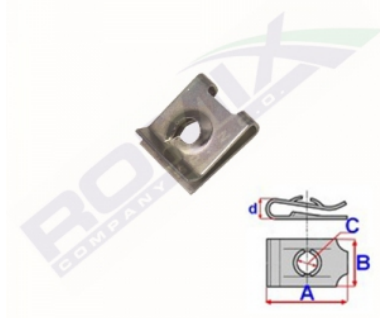

## Blaszka montażowa C70440

Link: <https://www.spinkisamochodowe.pl/blaszka-montazowa-c70440-p8148.html>

Nr katalogowy Romix: C70440

Cena brutto za opakowanie: 15,70 PLN

Cena brutto za 1 sztukę: 1,57 PLN

Ilość sztuk w opakowaniu: 10

Wymiary: A 12,8 B 10,9 C 4,2

Marka	Model	Zastosowanie	Opis	Nr zamiennika do OEM
BMW	5'E60	spinki deski rozdzielczej i kabiny		07129901645
BMW	7'E38	spinki deski rozdzielczej i kabiny		07129901645
BMW_MOTO	259 (R850RT, R1100R)	spinki motocyklowe	Mocowanie radia, Sterownik, Sygnał dźwiękowy, Wlot powietrza, Tylna lampa, Osłona boczna, Osłona chłodnicy	07129901645
BMW_MOTO	89V1	spinki motocyklowe	Mocowanie radia, Sterownik, Sygnał dźwiękowy, Wlot powietrza, Tylna lampa, Osłona boczna, Osłona chłodnicy	07129901645
BMW_MOTO	K41 (K1200GT, K1200S)	spinki motocyklowe	Mocowanie radia, Sterownik, Sygnał dźwiękowy, Wlot powietrza, Tylna lampa, Osłona boczna, Osłona chłodnicy	07129901645
BMW_MOTO	K589 (K1100RS, K1100LT)	spinki motocyklowe	Mocowanie radia, Sterownik, Sygnał dźwiękowy, Wlot powietrza, Tylna lampa, Osłona boczna, Osłona chłodnicy	07129901645
BMW_MOTO	K589 (K1200RS, K1200LT)	spinki motocyklowe	Mocowanie radia, Sterownik, Sygnał dźwiękowy, Wlot powietrza, Tylna lampa, Osłona boczna, Osłona chłodnicy	07129901645