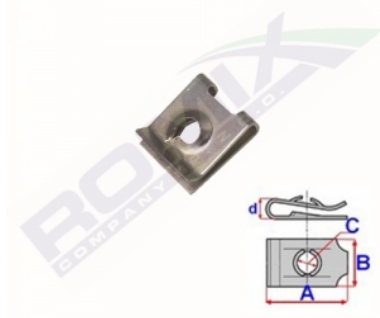

Blaszka montażowa C70440

Link: <https://www.spinkisamochodowe.pl/blaszka-montazowa-c70440-p8148.html>

Nr katalogowy Romix: C70440

Cena brutto za opakowanie: 15,70 PLN

Cena brutto za 1 sztukę: 1,57 PLN

Ilość sztuk w opakowaniu: 10

Wymiary: A 12,8 B 10,9 C 4,2

Marka	Model	Zastosowanie	Opis	Nr zamiennika do OEM
BMW	5'E60	spinki deski rozdzielczej i kabiny		07129901645
BMW	7'E38	spinki deski rozdzielczej i kabiny		07129901645
BMW_MOTO	259 (R850RT, R1100R)	spinki motocyklowe	Mocowanie radia, Sterownik, Sygnał dźwiękowy, Wlot powietrza, Tylne światło, Osłona boczna, Osłona chłodnicy	07129901645
BMW_MOTO	89V1	spinki motocyklowe	Mocowanie radia, Sterownik, Sygnał dźwiękowy, Wlot powietrza, Tylne światło, Osłona boczna, Osłona chłodnicy	07129901645
BMW_MOTO	K41 (K1200GT, K1200S)	spinki motocyklowe	Mocowanie radia, Sterownik, Sygnał dźwiękowy, Wlot powietrza, Tylne światło, Osłona boczna, Osłona chłodnicy	07129901645
BMW_MOTO	K589 (K1100RS, K1100LT)	spinki motocyklowe	Mocowanie radia, Sterownik, Sygnał dźwiękowy, Wlot powietrza, Tylne światło, Osłona boczna, Osłona chłodnicy	07129901645
BMW_MOTO	K589 (K1200RS, K1200LT)	spinki motocyklowe	Mocowanie radia, Sterownik, Sygnał dźwiękowy, Wlot powietrza, Tylne światło, Osłona boczna, Osłona chłodnicy	07129901645