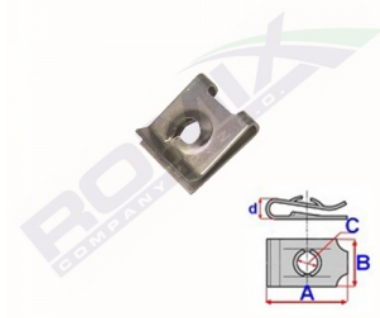

Blaszka montażowa C70440

Link: <https://www.spinkisamochodowe.pl/blaszka-montazowa-c70440-p8148.html>

Nr katalogowy Romix: C70440

Cena brutto za opakowanie: 15,70 PLN

Cena brutto za 1 sztukę: 1,57 PLN

Ilość sztuk w opakowaniu: 10

Wymiary: A 12,8 B 10,9 C 4,2

Marka	Model	Zastosowanie	Opis	Nr zamiennika do OEM
BMW	5'E60	spinki deski rozdzielczej i kabiny		07129901645
BMW	7'E38	spinki deski rozdzielczej i kabiny		07129901645
BMW_MOTO	259 (R850RT, R1100R)	spinki motocyklowe	Mocowanie radia, Sterownik, Sygnał dźwiękowy, Wlot powietrza, Tylna lampa, Osłona boczna, Osłona chłodnicy	07129901645
BMW_MOTO	89V1	spinki motocyklowe	Mocowanie radia, Sterownik, Sygnał dźwiękowy, Wlot powietrza, Tylna lampa, Osłona boczna, Osłona chłodnicy	07129901645
BMW_MOTO	K41 (K1200GT, K1200S)	spinki motocyklowe	Mocowanie radia, Sterownik, Sygnał dźwiękowy, Wlot powietrza, Tylna lampa, Osłona boczna, Osłona chłodnicy	07129901645
BMW_MOTO	K589 (K1100RS, K1100LT)	spinki motocyklowe	Mocowanie radia, Sterownik, Sygnał dźwiękowy, Wlot powietrza, Tylna lampa, Osłona boczna, Osłona chłodnicy	07129901645
BMW_MOTO	K589 (K1200RS, K1200LT)	spinki motocyklowe	Mocowanie radia, Sterownik, Sygnał dźwiękowy, Wlot powietrza, Tylna lampa, Osłona boczna, Osłona chłodnicy	07129901645