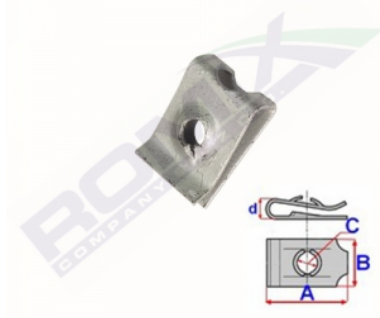

Błaszka montażowa C70491

Link: <https://www.spinkisamochodowe.pl/blaszka-montazowa-c70491-p8199.html>

Nr katalogowy Romix: C70491

Cena brutto za opakowanie: 30,40 PLN

Cena brutto za 1 sztukę: 3,04 PLN

Ilość sztuk w opakowaniu: 10

Wymiary: A 16 B 11,1 C 4,2

Marka	Model	Zastosowanie	Opis	Nr zamiennika do OEM
BMW	1'E81	spinki deski rozdzielczej i kabiny		07146988451
BMW	3'E46	spinki deski rozdzielczej i kabiny		07146988451
BMW	5'E39	spinki deski rozdzielczej i kabiny	mocowanie konsoli środkowej, tapicerka	07146988451
BMW	5'E60	spinki deski rozdzielczej i kabiny		07146988451
BMW	7'E38	spinki deski rozdzielczej i kabiny	mocowanie konsoli środkowej, tapicerka	07146988451
BMW	X5'E53	spinki deski rozdzielczej i kabiny		07146988451
BMW	Z4	spinki deski rozdzielczej i kabiny		07146988451
BMW_MOTO	K40 (K1200S, K1300S)	spinki motocyklowe	uchwyt przedniej lampy	07146988451
MINI	Clubman '07-'14	spinki deski rozdzielczej i kabiny	nadkola, nakładka zderzaka tylnego	07146988451
MINI	Cooper S '06-'13	spinki deski rozdzielczej i kabiny	nadkola, listwy progowe zewnętrzne	07146988451
MINI	Cooper&One '06-'13	spinki deski rozdzielczej i kabiny	nadkola, listwy progowe zewnętrzne	07146988451
MINI	Countryman '10-'16	spinki deski rozdzielczej i kabiny	mocowanie konsoli środkowej	07146988451
MINI	Paceman '12-'16	spinki deski rozdzielczej i kabiny	mocowanie konsoli środkowej	07146988451