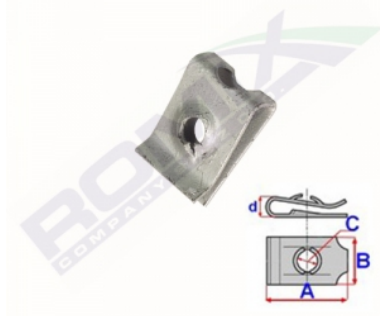

Błaszka montażowa C70491

Link: <https://www.spinkisamochodowe.pl/blaszka-montazowa-c70491-p8199.html>

Nr katalogowy Romix: C70491

Cena brutto za opakowanie: 30,40 PLN

Cena brutto za 1 sztukę: 3,04 PLN

Ilość sztuk w opakowaniu: 10

Wymiary: A 16 B 11,1 C 4,2

Marka	Model	Zastosowanie	Opis	Nr zamiennika do OEM
BMW	1'E81	spinki deski rozdzielczej i kabiny		07146988451
BMW	3'E46	spinki deski rozdzielczej i kabiny		07146988451
BMW	5'E39	spinki deski rozdzielczej i kabiny	mocowanie konsoli środkowej, tapicerka	07146988451
BMW	5'E60	spinki deski rozdzielczej i kabiny		07146988451
BMW	7'E38	spinki deski rozdzielczej i kabiny	mocowanie konsoli środkowej, tapicerka	07146988451
BMW	X5'E53	spinki deski rozdzielczej i kabiny		07146988451
BMW	Z4	spinki deski rozdzielczej i kabiny		07146988451
BMW_MOTO	K40 (K1200S, K1300S)	spinki motocyklowe	uchwyt przedniej lampy	07146988451
MINI	Clubman '07-'14	spinki deski rozdzielczej i kabiny	nadkola, nakładka zderzaka tylnego	07146988451
MINI	Cooper S '06-'13	spinki deski rozdzielczej i kabiny	nadkola, listwy progowe zewnętrzne	07146988451
MINI	Cooper&One '06-'13	spinki deski rozdzielczej i kabiny	nadkola, listwy progowe zewnętrzne	07146988451
MINI	Countryman '10-'16	spinki deski rozdzielczej i kabiny	mocowanie konsoli środkowej	07146988451
MINI	Paceman '12-'16	spinki deski rozdzielczej i kabiny	mocowanie konsoli środkowej	07146988451