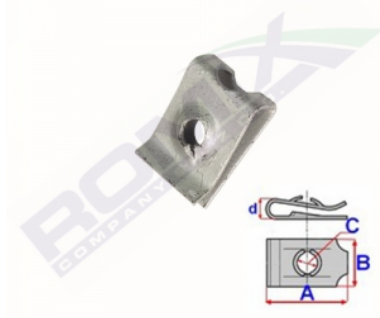

## Blaszka montażowa C70491

Link: <https://www.spinkisamochodowe.pl/blaszka-montazowa-c70491-p8199.html>

Nr katalogowy Romix: C70491

Cena brutto za opakowanie: 30,40 PLN

Cena brutto za 1 sztukę: 3,04 PLN

Ilość sztuk w opakowaniu: 10

Wymiary: A 16 B 11,1 C 4,2

Marka	Model	Zastosowanie	Opis	Nr zamiennika do OEM
BMW	1'E81	spinki deski rozdzielczej i kabiny		07146988451
BMW	3'E46	spinki deski rozdzielczej i kabiny		07146988451
BMW	5'E39	spinki deski rozdzielczej i kabiny	mocowanie konsoli środkowej, tapicerka	07146988451
BMW	5'E60	spinki deski rozdzielczej i kabiny		07146988451
BMW	7'E38	spinki deski rozdzielczej i kabiny	mocowanie konsoli środkowej, tapicerka	07146988451
BMW	X5'E53	spinki deski rozdzielczej i kabiny		07146988451
BMW	Z4	spinki deski rozdzielczej i kabiny		07146988451
BMW_MOTO	K40 (K1200S, K1300S)	spinki motocyklowe	uchwyt przedniej lampy	07146988451
MINI	Clubman '07-'14	spinki deski rozdzielczej i kabiny	nadkola, nakładka zderzaka tylnego	07146988451
MINI	Cooper S '06-'13	spinki deski rozdzielczej i kabiny	nadkola, listwy progowe zewnętrzne	07146988451
MINI	Cooper&One '06-'13	spinki deski rozdzielczej i kabiny	nadkola, listwy progowe zewnętrzne	07146988451
MINI	Countryman '10-'16	spinki deski rozdzielczej i kabiny	mocowanie konsoli środkowej	07146988451
MINI	Paceman '12-'16	spinki deski rozdzielczej i kabiny	mocowanie konsoli środkowej	07146988451