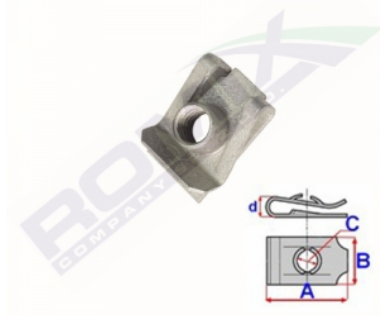

Wymiary: A 16 B 11,5 C 5

| Marka | Model | Zastosowanie | Opis | Nr zamiennika do OEM |
|----------|-------------------------|---|---|----------------------|
| BMW | 1'E81 | mocowania boczków i poszyć tapicerskich | drzwi | 46637651465 |
| BMW | 3'E46 | mocowania boczków i poszyć tapicerskich | drzwi | 46637651465 |
| BMW | 5'E39 | mocowania boczków i poszyć tapicerskich | drzwi, deska rozdzielcza | 46637651465 |
| BMW | 7'E38 | mocowania boczków i poszyć tapicerskich | drzwi | 46637651465 |
| BMW_MOTO | K14 (F650CS) | spinki motocyklowe | Bagażnik, Kanał powietrza chłodnicy oleju, Osłona a tylnego koła, Zbiornik paliwa, Uchwyt przednie j lampy, Osłona, Siedzenie, Osłona przedniego ko | 46637651465 |
| BMW_MOTO | K17 (C evolution) | spinki motocyklowe | Bagażnik, Kanał powietrza chłodnicy oleju, Osłona a tylnego koła, Zbiornik paliwa, Uchwyt przednie j lampy, Osłona, Siedzenie, Osłona przedniego ko | 46637651465 |
| BMW_MOTO | K26 (R900RT, R1200R) | spinki motocyklowe | Bagażnik, Kanał powietrza chłodnicy oleju, Osłona a tylnego koła, Zbiornik paliwa, Uchwyt przednie j lampy, Osłona, Siedzenie, Osłona przedniego ko | 46637651465 |
| BMW_MOTO | K27 (R1200R) | spinki motocyklowe | Bagażnik, Kanał powietrza chłodnicy oleju, Osłona a tylnego koła, Zbiornik paliwa, Uchwyt przednie j lampy, Osłona, Siedzenie, Osłona przedniego ko | 46637651465 |
| BMW_MOTO | K28 (R1200ST) | spinki motocyklowe | Bagażnik, Kanał powietrza chłodnicy oleju, Osłona a tylnego koła, Zbiornik paliwa, Uchwyt przednie j lampy, Osłona, Siedzenie, Osłona przedniego ko | 46637651465 |
| BMW_MOTO | K29 (R1200S, HP2 Sport) | spinki motocyklowe | Bagażnik, Kanał powietrza chłodnicy oleju, Osłona a tylnego koła, Zbiornik paliwa, Uchwyt przednie j lampy, Osłona, Siedzenie, Osłona przedniego ko | 46637651465 |
| BMW_MOTO | K52 (R1200RT) | spinki motocyklowe | Bagażnik, Kanał powietrza chłodnicy oleju, Osłona | 46637651465 |