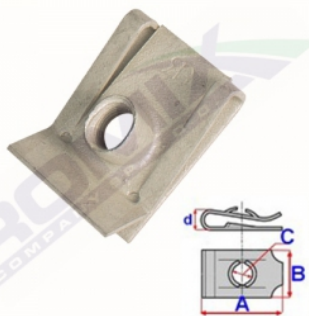

Blaszka montażowa C70502

Link: <https://www.spinkisamochodowe.pl/blaszka-montazowa-c70502-p8210.html>

Nr katalogowy Romix: C70502

Cena brutto za opakowanie: 38,30 PLN

Cena brutto za 1 sztukę: 3,83 PLN

Ilość sztuk w opakowaniu: 10

Wymiary: A 23,3 B 16,1 C 6 d 6,3 na śrubę M6

Marka	Model	Zastosowanie	Opis	Nr zamiennika do OEM
BMW	1'F20	osprzęt w komorze siłnika		07147286036
BMW	5'F10	osprzęt w komorze siłnika		07147286036
BMW	6'F12	osprzęt w komorze siłnika		07147286036
BMW	7'F01	osprzęt w komorze siłnika		07147286036
BMW	X5'F15	spinki do błotników i poszerzeń błotników		07147286036
BMW	X6'F16	spinki do błotników i poszerzeń błotników		07147286036
BMW_MOTO	K17 (C evolution)	spinki motocyklowe	Filtr powietrza, Akumulator, Sterownik, Zbiornik paliwa, Kierunkowskaz, Chłodnica silnika, Uchwyty przedniej lampy, Podnóżek, Autoalarm	07147286036
BMW_MOTO	K46 (S1000RR)	spinki motocyklowe	Filtr powietrza, Akumulator, Sterownik, Zbiornik paliwa, Kierunkowskaz, Chłodnica silnika, Uchwyty przedniej lampy, Podnóżek, Autoalarm	07147286036
BMW_MOTO	K47 (S1000R)	spinki motocyklowe	Filtr powietrza, Akumulator, Sterownik, Zbiornik paliwa, Kierunkowskaz, Chłodnica silnika, Uchwyty przedniej lampy, Podnóżek, Autoalarm	07147286036
BMW_MOTO	K48 (K1600GT, K1600TL)	spinki motocyklowe	Filtr powietrza, Akumulator, Sterownik, Zbiornik paliwa, Kierunkowskaz, Chłodnica silnika, Uchwyty przedniej lampy, Podnóżek, Autoalarm	07147286036
BMW_MOTO	K50 (R1200GS)	spinki motocyklowe	Filtr powietrza, Akumulator, Sterownik, Zbiornik	07147286036