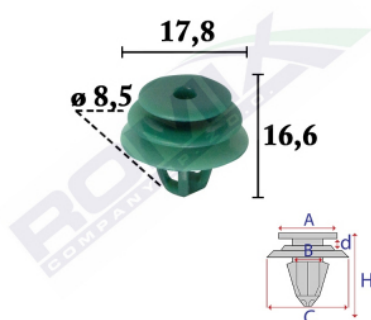

## Spinka tapicerska C70683

Link: <https://www.spinkisamochodowe.pl/spinka-tapicerska-c70683-p8513.html>

Nr katalogowy Romix: C70683

Cena brutto za opakowanie: 44,00 PLN

Cena brutto za 1 sztukę: 4,40 PLN

Ilość sztuk w opakowaniu: 10

Marka	Model	Zastosowanie	Opis	Nr zamiennika do OEM
Hyundai	Accent '18-	mocowania boczaków i poszyć tapicerskich	tapicerka drzwi	823152W000
Hyundai	Elantra '16-'20	mocowania słupków wewnętrznych		823152W000
Hyundai	i30 '15-'17	mocowania słupków wewnętrznych		823152W000
Hyundai	i30 '17-	mocowania słupków wewnętrznych	boczna obudowa bagażnika	823152W000
Hyundai	Ioniq '16-'22	mocowania boczaków i poszyć tapicerskich	tapicerka drzwi	823152W000
Hyundai	Kona	spinki bagażnika	boczna obudowa bagażnika, słupki, tapicerka drzwi	823152W000
Hyundai	Nexo	mocowania słupków wewnętrznych	tapicerka drzwi	823152W000
Hyundai	Santa Fe '15-'18	mocowania boczaków i poszyć tapicerskich	tapicerka drzwi	823152W000
Hyundai	Sonata '15-'19	mocowania boczaków i poszyć tapicerskich	tapicerka drzwi	823152W000
Hyundai	Tucson '15-'20	spinki bagażnika	boczna obudowa bagażnika, tapicerka drzwi	823152W000
Kia	Niro '16-'22	mocowania słupków wewnętrznych	tapicerka klapy bagażnika, tapicerka drzwi	823152W000
Kia	Optima '15-'20	mocowania boczaków i poszyć tapicerskich	tapicerka drzwi	823152W000
Kia	Picanto '17-	mocowania słupków wewnętrznych		823152W000
Kia	Rio '11-'17	mocowania boczaków i poszyć tapicerskich	tapicerka drzwi	823152W000