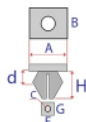

Gniazdo montażowe C70859

Link: <https://www.spinkisamochodowe.pl/gniazdo-montazowe-c70859-p8689.html>

Nr katalogowy Romix: C70859

Cena brutto za opakowanie: 17,55 PLN

Cena brutto za 1 sztukę: 3,51 PLN

Ilość sztuk w opakowaniu: 5

Wymiary: A 12 B 13,5 H 15,6

Marka	Model	Zastosowanie	Opis	Nr zamiennika do OEM
Chevrolet	Camaro '15-'23	spinki podsufitki	deska rozdzielcza, mocowanie konsoli środkowej	11589329
Chevrolet	Captiva	spinki deski rozdzielczej i kabiny		11589329
Chevrolet	Cruze	spinki bagażnika	tapicerka bagażnika	11589329
Chevrolet	różne modele Chevrolet	wiele zastosowań		11589329
Chrysler	różne modele Chrysler	wiele zastosowań		6511238AA
GM	różne modele GM	wiele zastosowań		11588650
Jeep	Wrangler	spinki atrapy		6511238AA
Opel	Adam	mocowania bocznych i poszyć tapicerskich	tapicerka drzwi	2073011
Opel	Antara	spinki deski rozdzielczej i kabiny	mocowanie konsoli środkowej	2073011
Opel	Mokka A	spinki deski rozdzielczej i kabiny	mocowanie konsoli środkowej	2073011
Opel	Zafira C	spinki deski rozdzielczej i kabiny	mocowanie konsoli środkowej, słupki	2073011